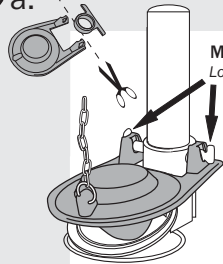

No. 54BP

①

**OFF**  
APAGADO

**Fits most  
toilets**

Se ajusta a la  
mayoría de inodoros

② a.

**Mounting arms**  
Los brazos de montaje

**Cut collar for plastic flush valve.**  
Corte el collarín para válvula de  
descarga de plástico

② b.

**OR**  
O

**Do not cut collar for  
brass flush valve.**

No corte el collarín para válvula  
de descarga de latón

③

④

**ON**  
ENCENDIDO

**UPC:**  
**049057005491**