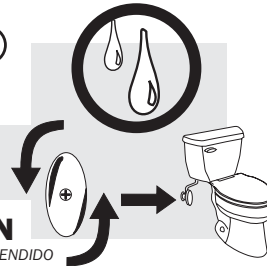

No. 54BP

①

**OFF**  
APAGADO

**Fits most  
toilets**

Se ajusta a la  
mayoría de inodoros

② a.

**Mounting arms**  
Los brazos de montaje

**Cut collar for plastic flush valve.**  
Corte el collarín para válvula de  
descarga de plástico

② b.

**OR**  
O

**Do not cut collar for  
brass flush valve.**

No corte el collarín para válvula  
de descarga de latón

③

④

**ON**  
ENCENDIDO

**UPC:**  
**049057005491**